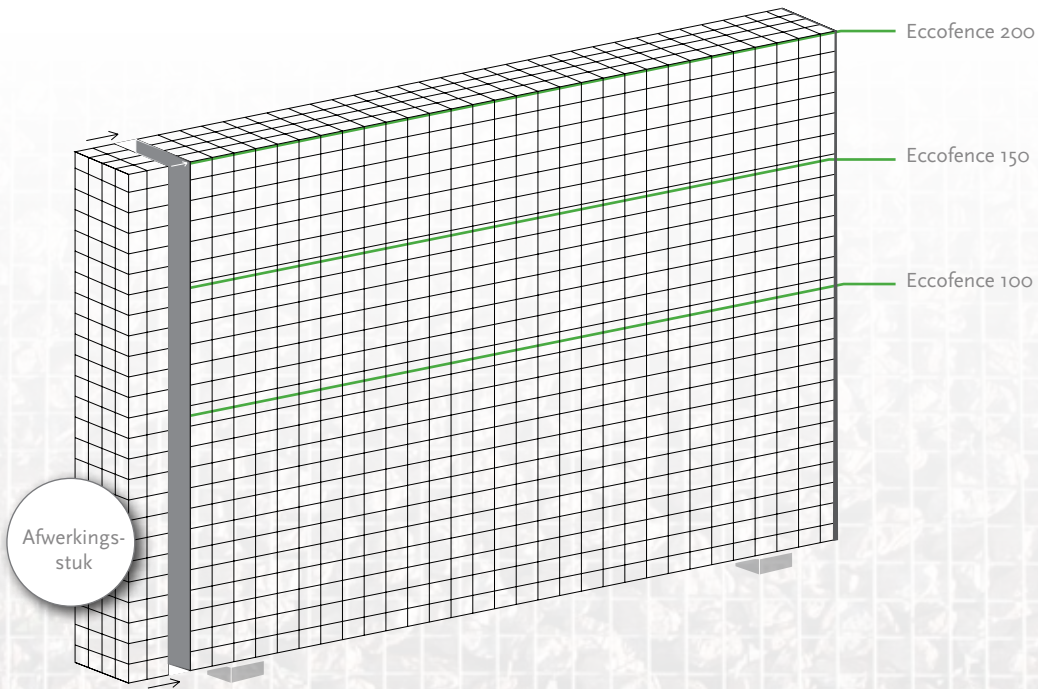

NIEUW!

FENCE

KANT-EN-KLAAR AFSLUITSYSTEEM
DECORATIEVE TUINMUREN

WWW.ECCOPRODUCTS.EU

WAT IS ECCOFENCE?

*ECCOfence combineert **natuurlijke materialen**, een **strakke vormgeving** met een ingenieus **montagesysteem**. De **decoratieve tuinmuren** worden kant-en-klaar geleverd en zijn zeer snel te plaatsen.*

De tuinmuren bieden een uitstekend alternatief voor de schanskorven of steenkorven. Traditionele schanskorven zijn breed (min. 50 cm) en worden manueel gevuld. ECCOfence is gemaakt uit galvadraad, is slechts 20 cm breed en wordt machinaal gevuld.

KLEUREN EN FORMATEN

De ECCOfence wordt steeds kant-en-klaar geleverd en is verkrijgbaar in vijf verschillende kleuren:

- Standaardlengte is 2 m per module.
- Beschikbare hoogtes zijn 100 cm, 150 cm en 200 cm.
- Plaatsing op voet (zwevend) of rechtstreeks op de grondlaag.